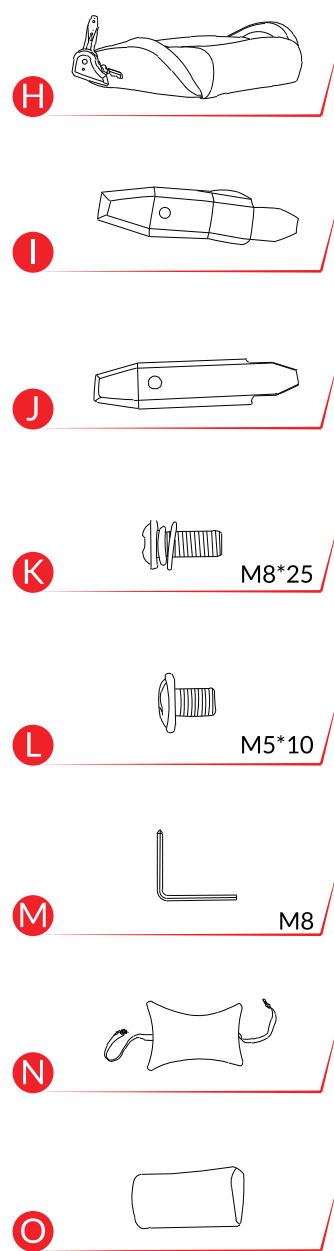

PICHAU
GAMING

TAURUS

MANUAL DE MONTAGEM

www.pichaugaming.com.br

GAMING CHAIR

PARTES INCLUSAS

INSTRUÇÕES DE MONTAGEM

INSTRUÇÕES DE LIMPEZA

Em caso de manchas nas superfícies da cadeira, aplique sabão neutro ou detergente e água em uma toalha macia e passe nas manchas até que elas se dissolvam.

AVISO: Não aplique nenhum tipo de produtos químicos diretamente na cadeira!