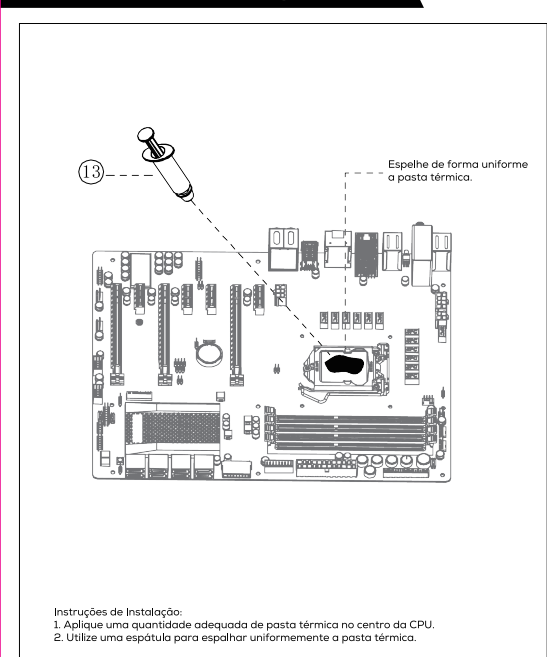

02 Placa-Mãe Intel/AMD