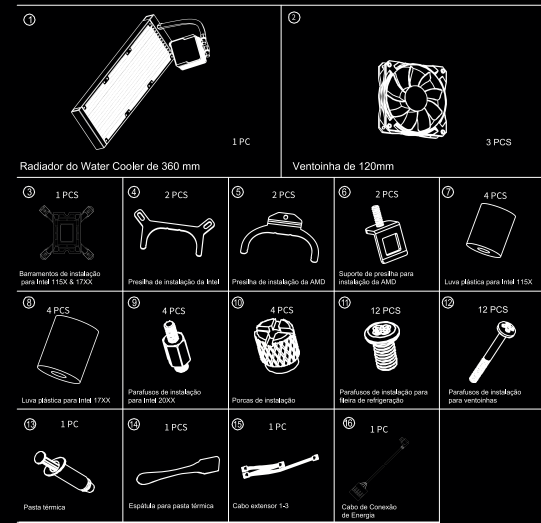

Lista de materiais